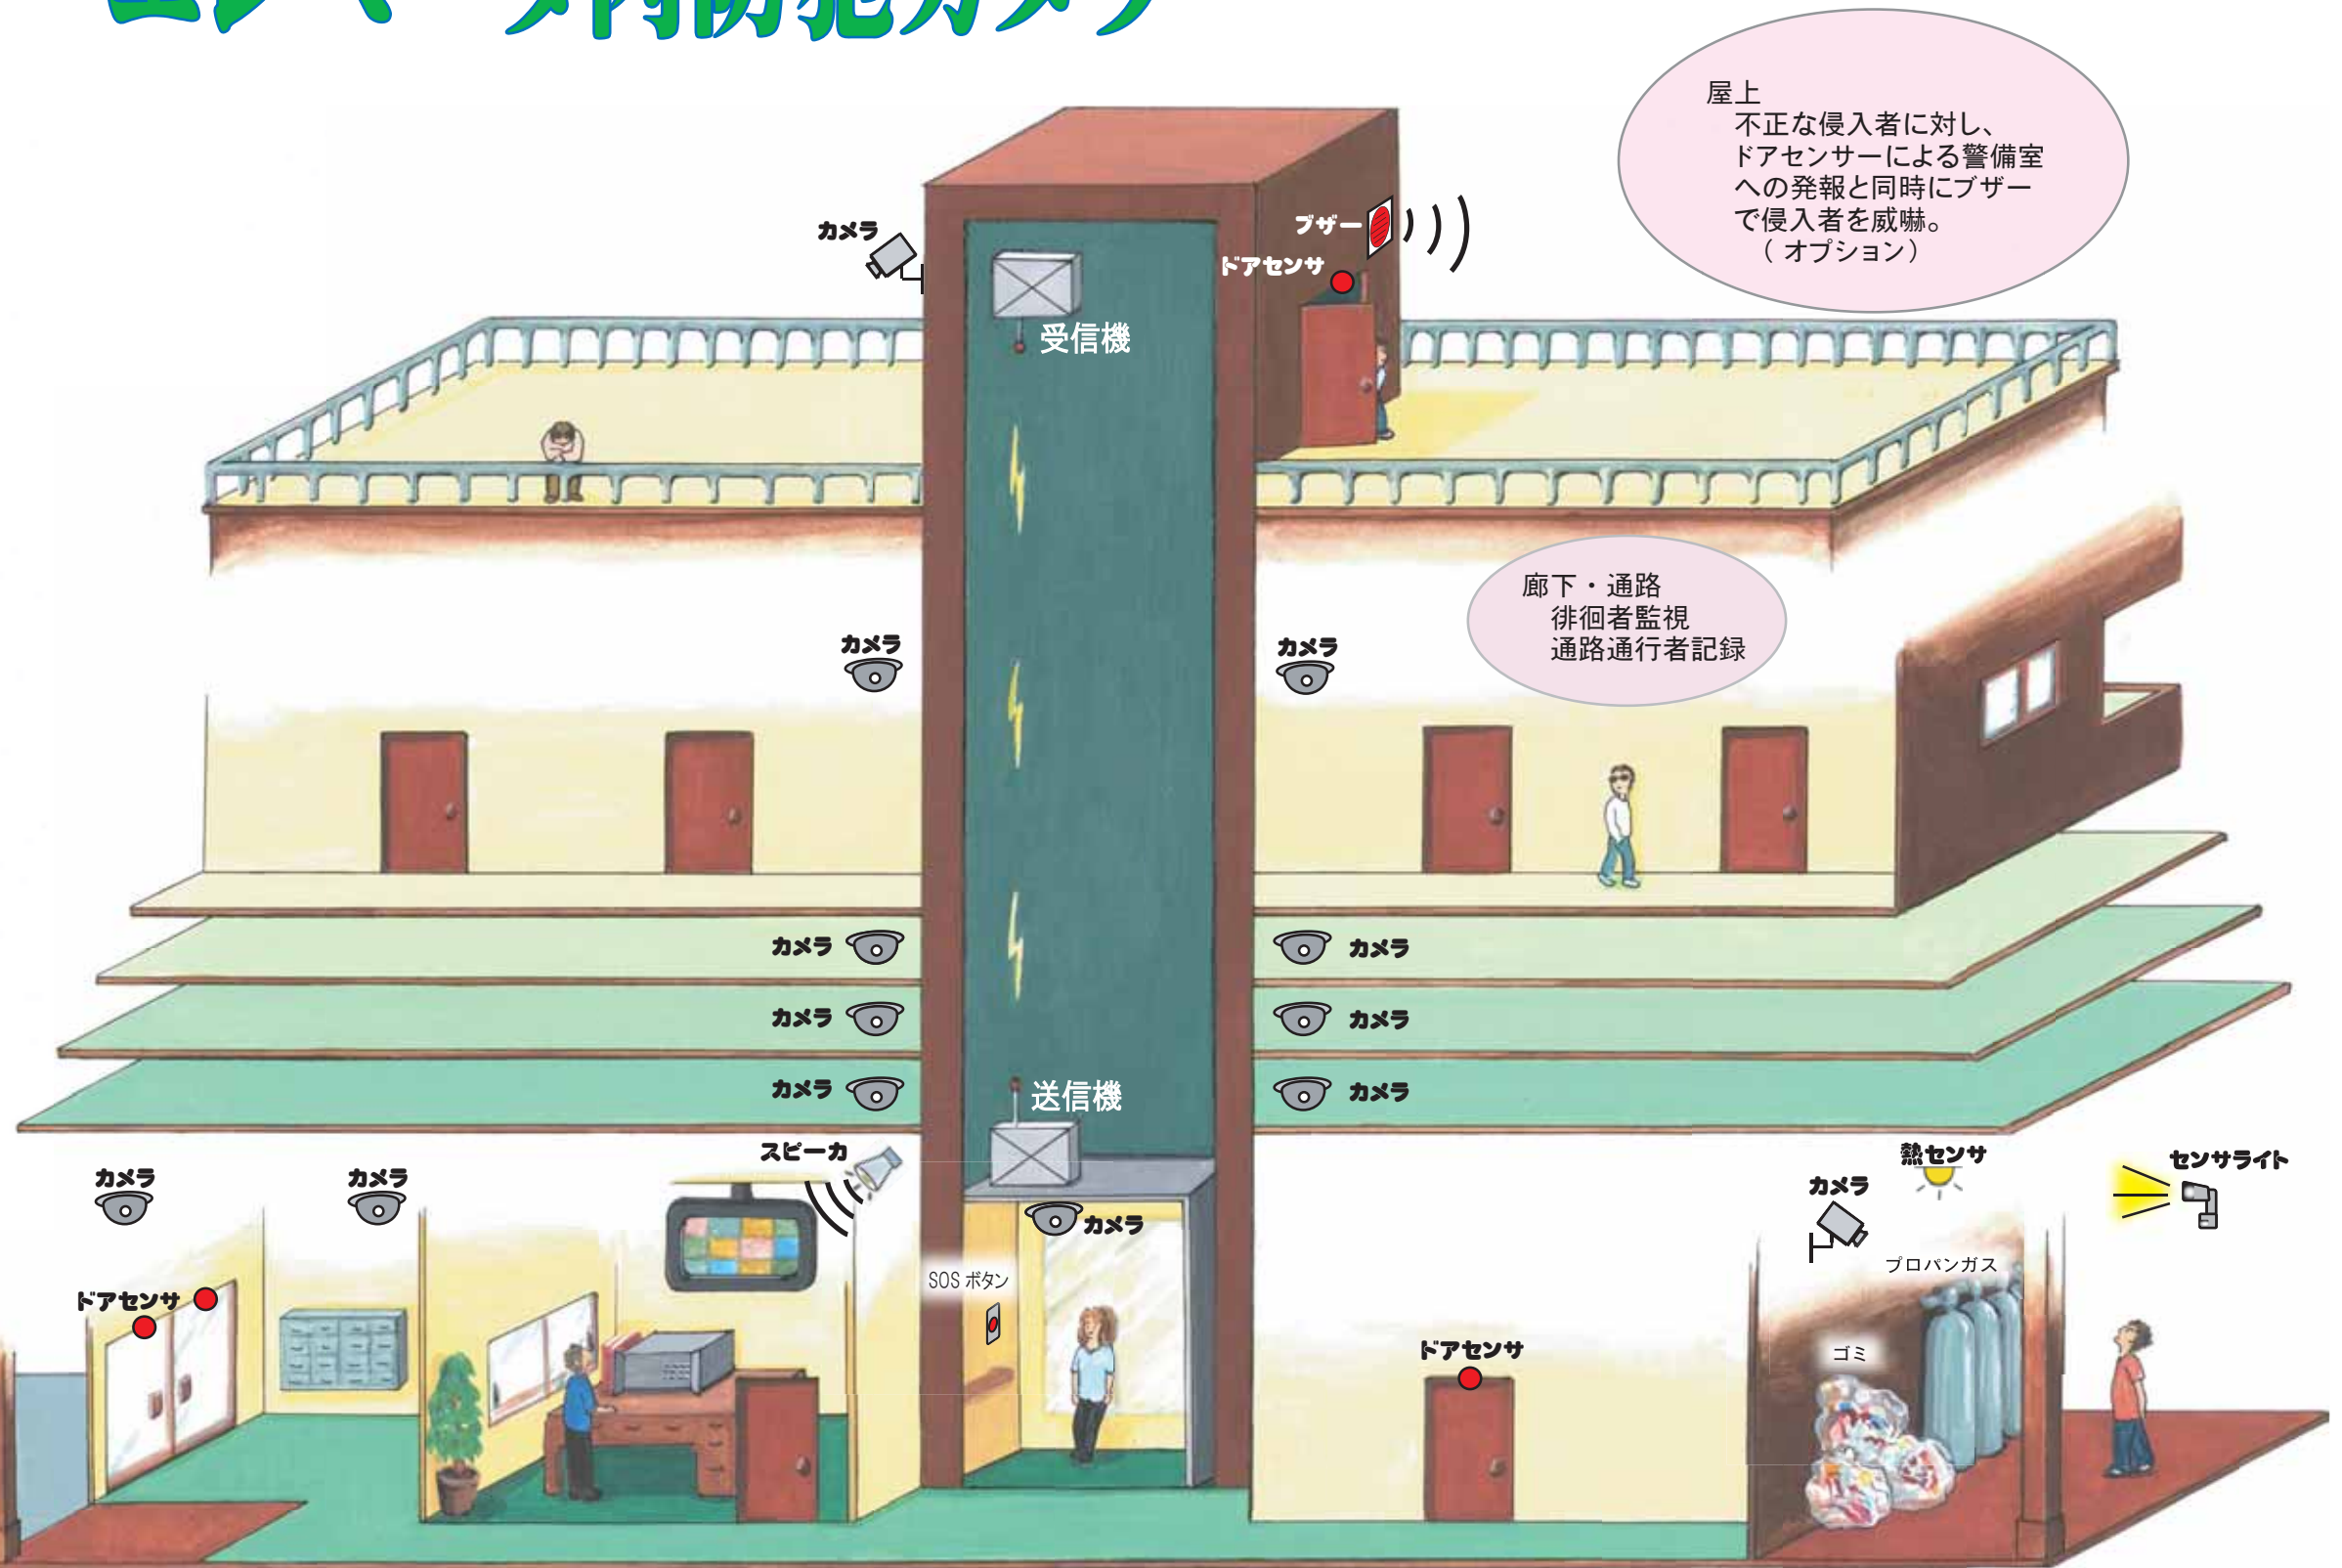

# マンション・エレベータ内防犯カメラ

屋内ハウジング

旋廻カメラ

固定カメラ

屋外ハウジング

旋回

屋上  
不正な侵入者に対し、  
ドアセンサーによる警備室  
への発報と同時にブザー  
で侵入者を威嚇。  
(オプション)

廊下・通路  
徘徊者監視  
通路通行者記録

駐車場  
車上狙い威嚇

エントランス  
入館者記録

警備室  
全てのカメラを記録。  
SOSボタンや屋上ドア開錠  
サイレン等で異常放を  
警備室や管理室に  
通報。(オプション)

エレベータ内  
カメラ記録。  
SOSボタンで発報  
無線通信なので  
既設のエレベータに  
取り付け可能。

ゴミステーション  
可燃物置場等に熱センサーライト設置